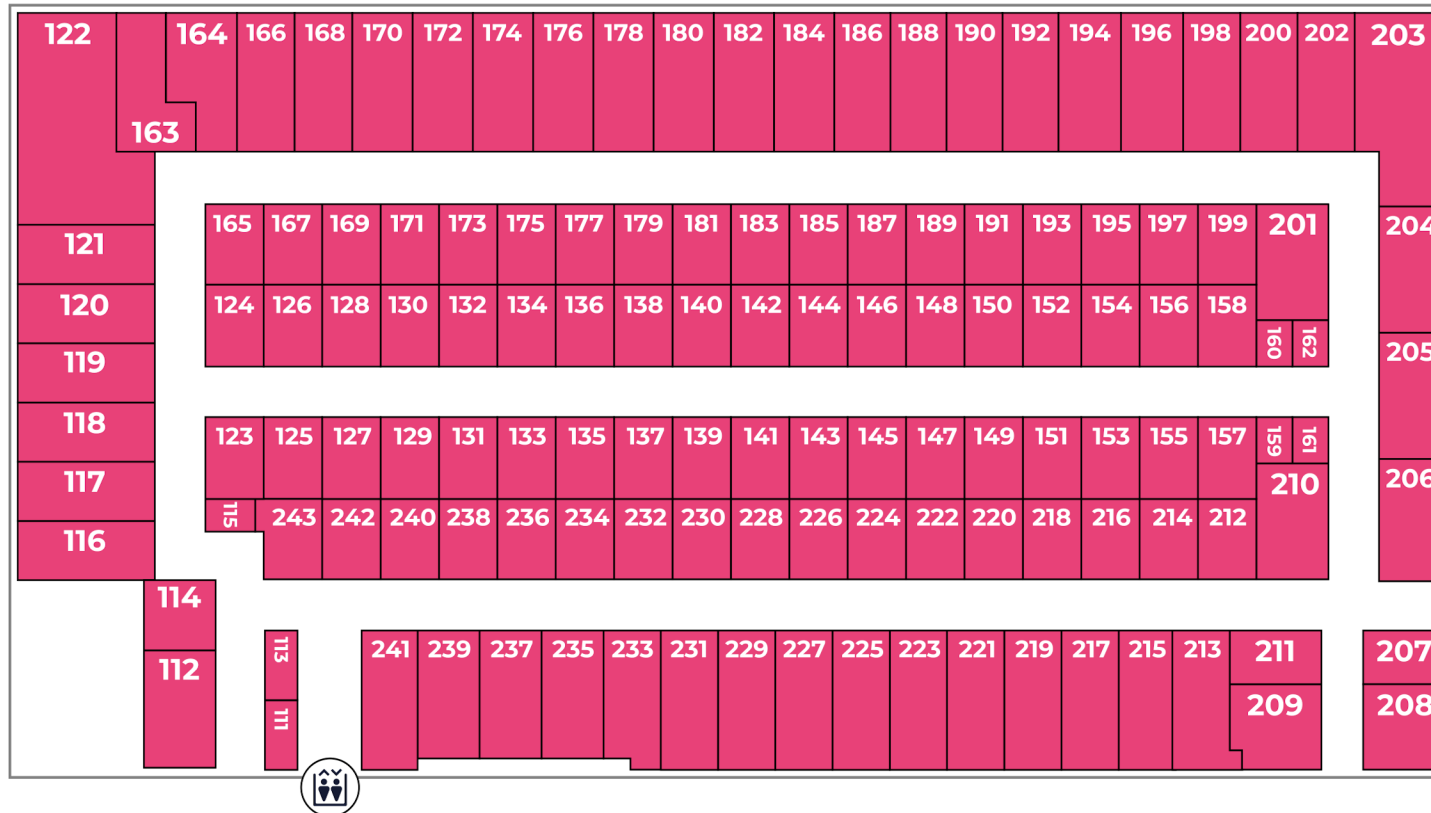

# Max-Planck-Straße 19

78052 Villingen-Schwenningen

**Erdgeschoss**

# Max-Planck-Straße 19

78052 Villingen-Schwenningen

**Obergeschoss**