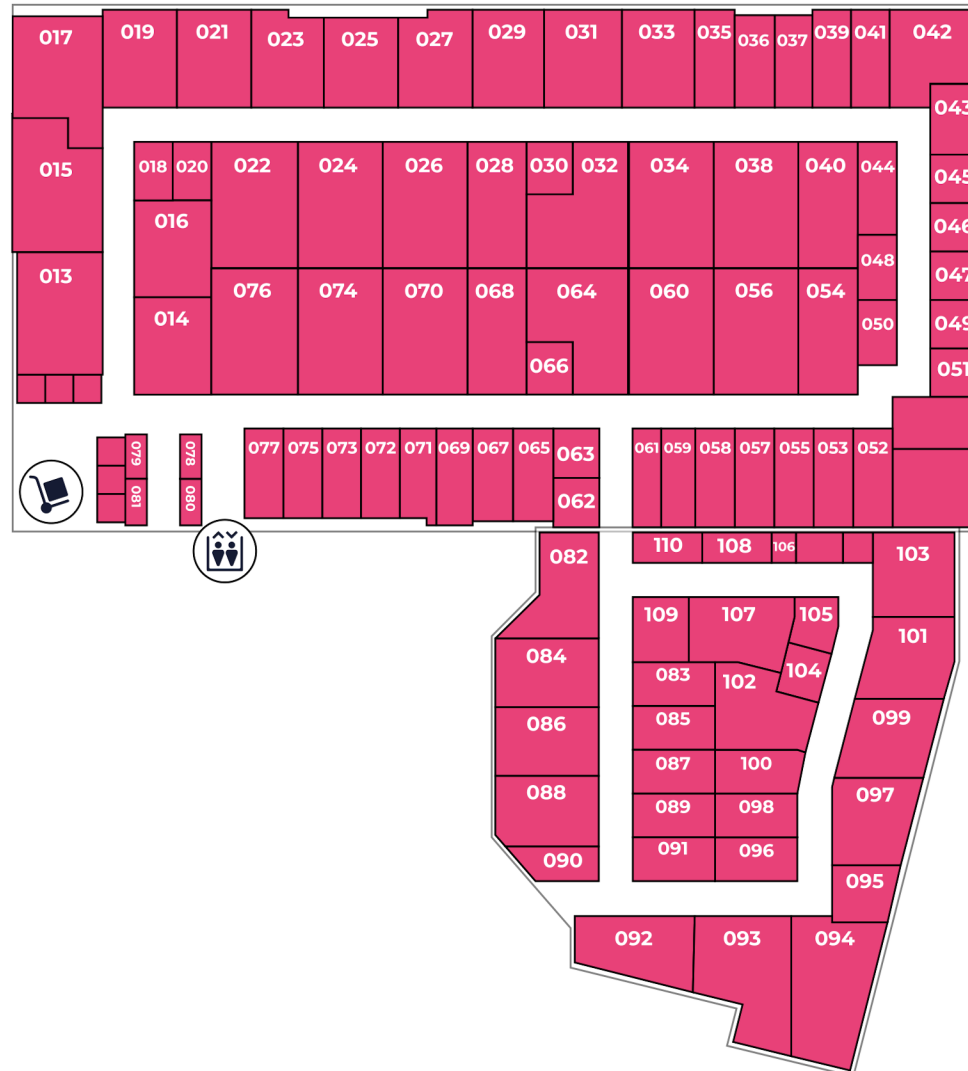

# Max-Planck-Straße 19

78052 Villingen-Schwenningen

**Erdgeschoss**

# Max-Planck-Straße 19

78052 Villingen-Schwenningen

**Obergeschoss**